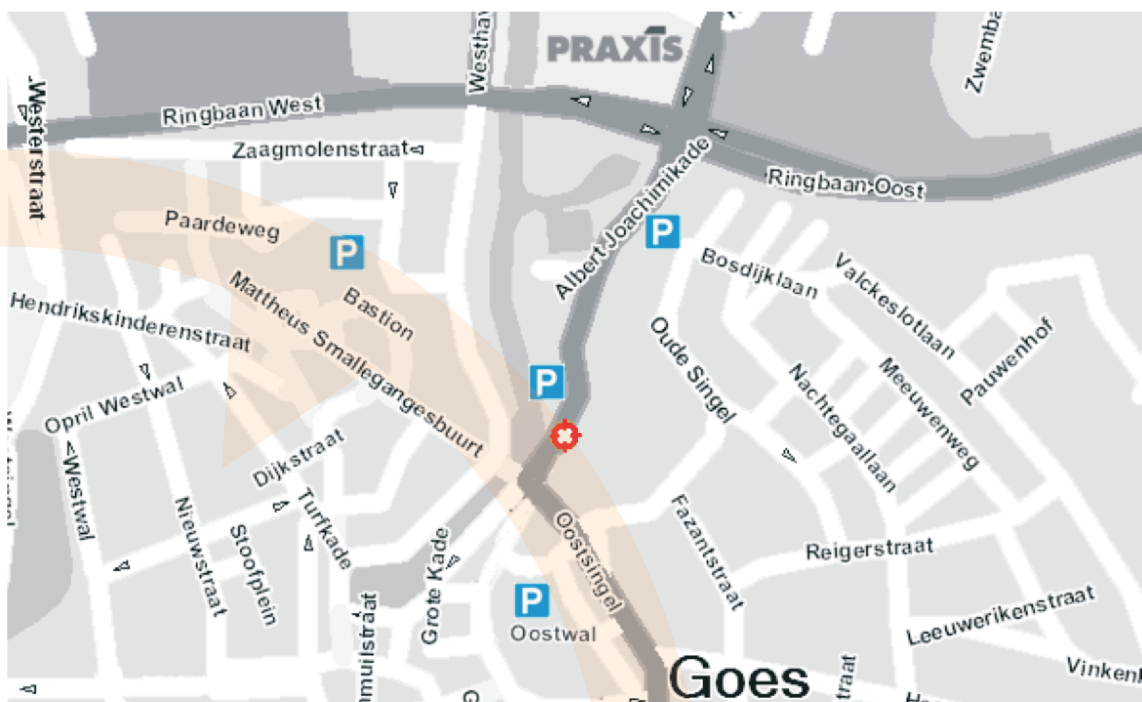

witwebdesign.nl  
& ict consultants

- Neem op de A58 afslag Goes op knooppunt 'De Poel', richting Zierikzee
- Bij verkeerslichten rechts richting Centrum Goes.
- Grote rotonde op Tiendenplein neemt u driekwart, Ringbaan West richting Goes Noord
- Over de grote brug (bij Praxis) rechtsaf de Albert Joachimikade op.
- Na 200 meter ziet u nummer 3, de oude strafgevangenis aan uw linkerhand.
- Parkeer uw auto voor de deur op het parkterrein (betaald).
- Op de eerste verdieping - bovenaan trap rechts - vindt u WIT.