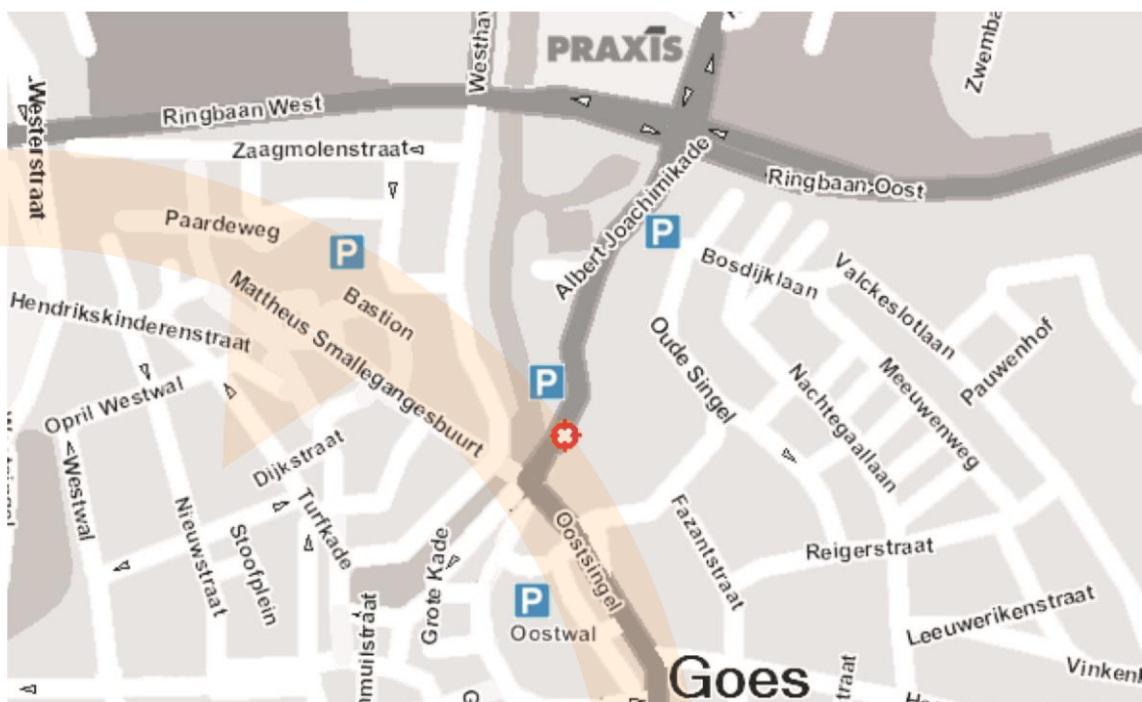

- Neem op de A58 afslag Goes op knooppunt 'De Poel', richting Zierikzee ·
- Bij verkeerslichten rechts richting Centrum Goes.
- Grote rotonde op Tiendenplein neemt u driekwart, Ringbaan West richting Goes Noord ·
- Over de grote brug (bij Praxis) rechtsaf de Albert Joachimikade op.
- Na 200 meter ziet u nummer 3, de oude strafgevangenis aan uw linkerhand.
- Parkeer uw auto voor de deur op het parkterrein (betaald).
- Op de eerste verdieping - bovenaan trap links - vindt u WIT.